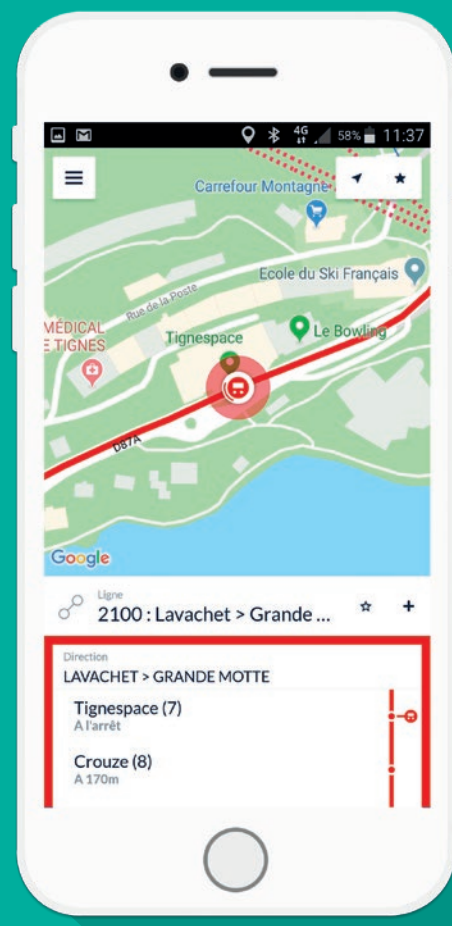

Je télécharge l'application gratuite Zenbus, disponible sur l'App Store ou Google Play, pour savoir à tout moment où est ma navette, ou je me connecte directement sur zenbus.net/tignes

By downloading the free Zenbus app, available from the App Store or Google Play, I can track it out exactly where my bus is or I can track it on zenbus.net/tignes

À QUAND MA PROCHAINE NAVETTE?

WHEN IS THE NEXT BUS?

Grâce à Zenbus, sur mon smartphone, mes déplacements en navette dans Tignes sont facilités et optimisés! Je profite au maximum de mon séjour.

With the Zenbus app, getting around Tignes by bus is easy and efficient! It helps me get the most out of my holiday.